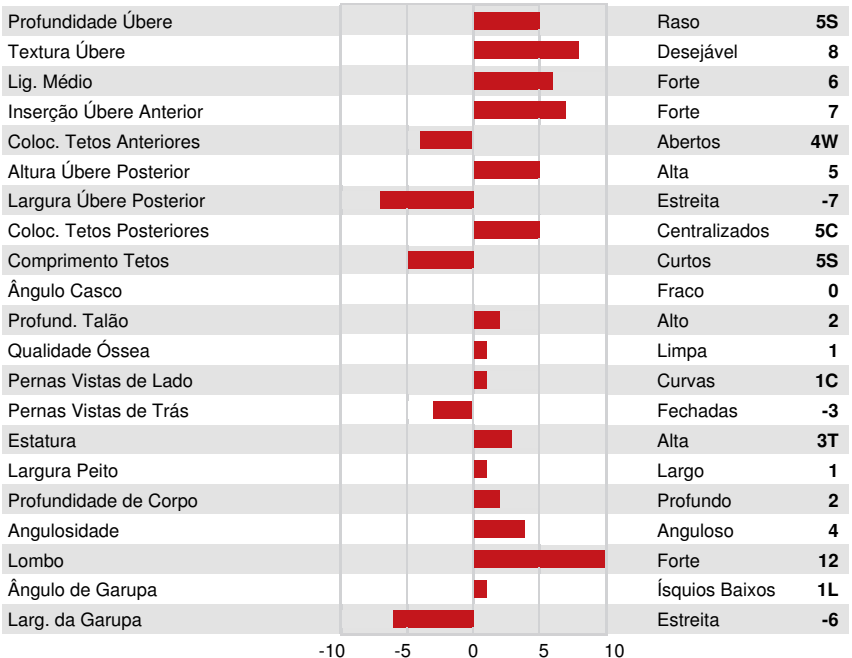

STE ODILE SATISFACTION
WILLSBRO MOGUL AMBER
MOUNTFIELD SSI DCY MOGUL
RIVERDANE SHOTTLE AMBER VG-89-3YR-GBR
PICSTON SHOTTLE
ATLEE VG-89-5YR-GBR 2*

GLPI +3046 PRO$ 906
DPF RDF BLF BYF MWF CVF HH1F HH2F HH3F HH4F HH5F HH6F HCDC HMWF

Reg. #: HOGBRM388380500583 aAa: 234165 AVM:
Nasc: 08/28/2014 Kappa Caseína: AB Beta Caseína: A2A2

PRODUÇÃO		331 Rebanhos 621 Filhas 99% Rep.			GEBV 26* APR	
Leite kg	Gordura kg	Gordura %	Proteína kg	Proteína %		
-277	39	+0.41	16	+0.20		
Velocidade Ordenha	Temperamento	Eficiência em Metano	Eficiência Alimentar	BMR		
99	100	108	100	98		

Média das Filhas Leite **12,722 kg** Gordura **537 kg** Proteína **426 kg**

SAÚDE e REPRODUÇÃO Immunity **97**

Perm. Rebanho	102	Imunidade das Vitelas	98
C.S.	102	Facilidade de Parto	102
Fertilidade Filhas	100	Facilidade de Parto das Filhas	103
Escore de Condição Corporal	101	Resistência Doença Metabólica	94
Resistência a Mamites	104	Calf Health	102
Persistência Lactação	103		

CONFORMAÇÃO 295 Rebanhos 570 Filhas 98% Rep. GEBV 26* APR

Conformação	4	Força Leiteira	6
Sistema Mamário	5	Garupa	4
Pernas & Pés	-4	% B+ ou Melhor	81

WALNUTLAWN ABBOTT BREEZE